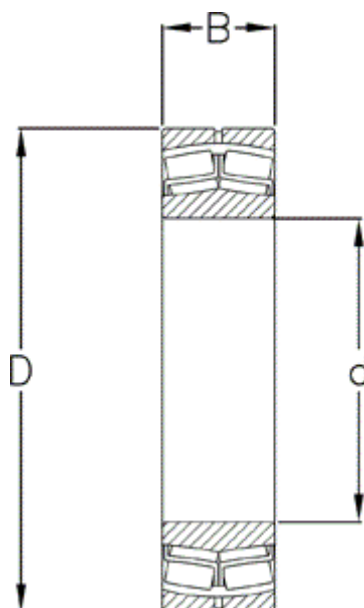

Varenummer: 571807003501

Beskrivelse: NSK Sfærisk rulleleje 21314EAE4 CM

Mål

= Further measures: [Download PDF catalogue from Documents](#)

B = 35

d = 70

D = 150